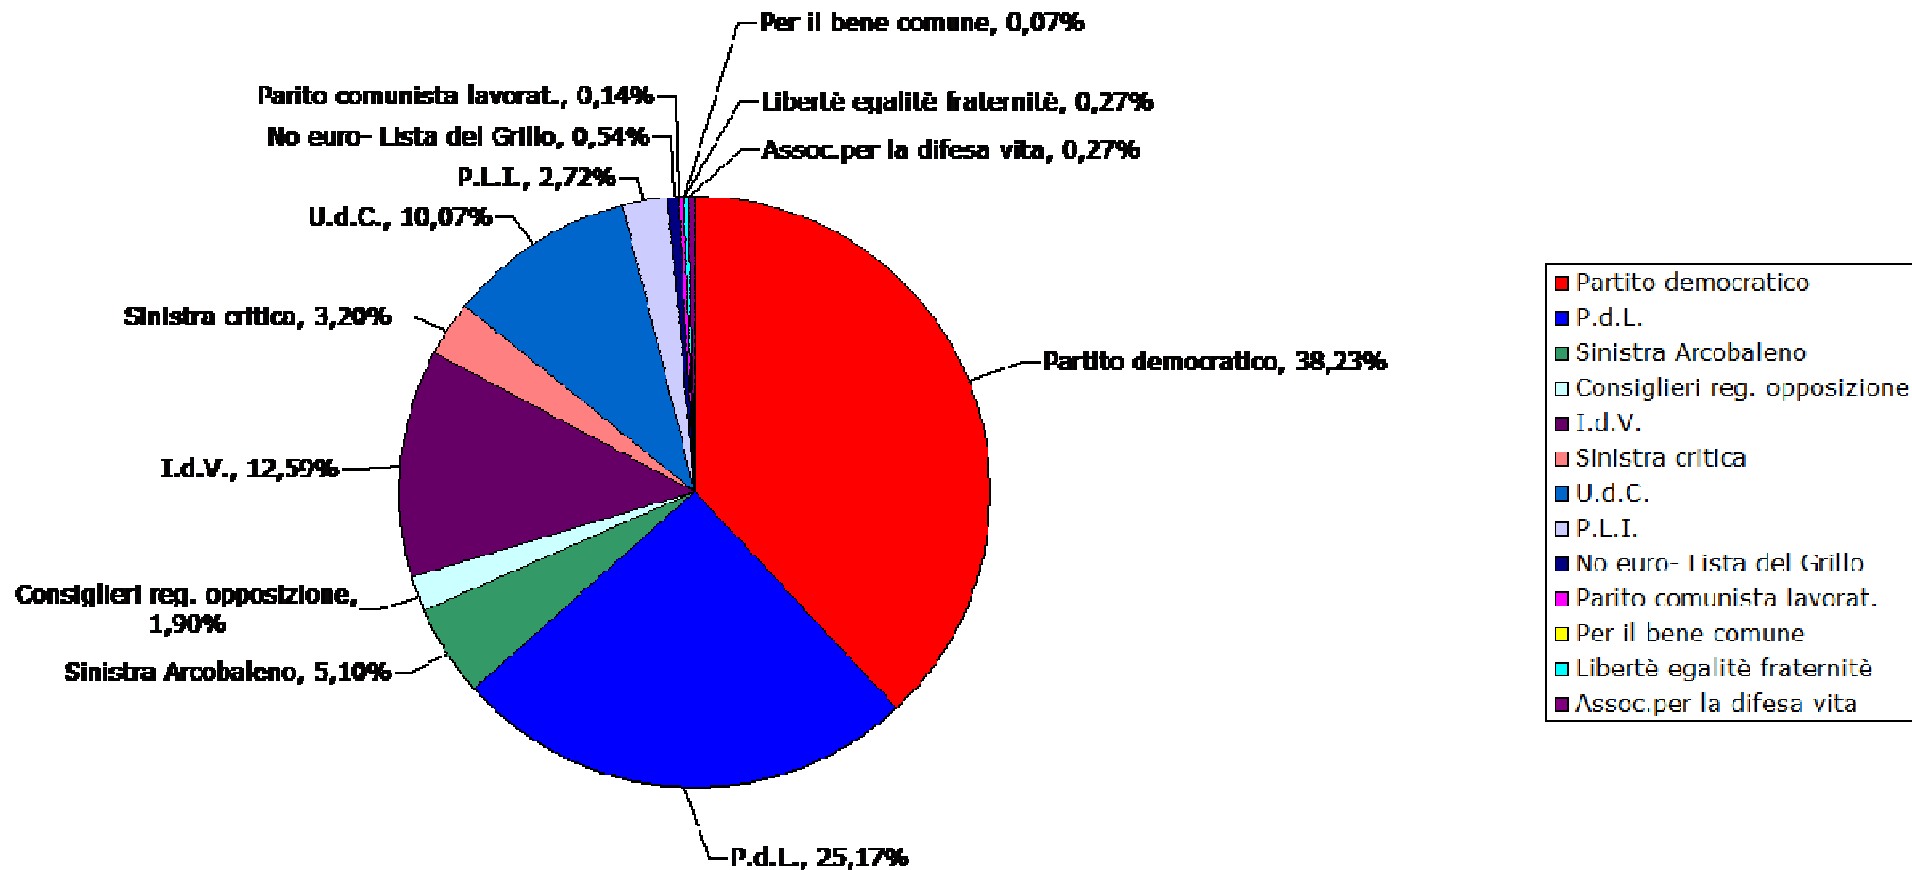

# RAI 3 TG REGIONALE MARCHE

periodo dal 22 febbraio al 16 marzo 2008

# TVCM TG REGIONALE MARCHE

periodo dal 22 febbraio al 16 marzo 2008

# TVRS TG REGIONALE MARCHE

periodo dal 22 febbraio al 16 marzo

# TELEADRIATICA TG REGIONALE MARCHE

periodo dal 22 febbraio al 16 marzo 2008