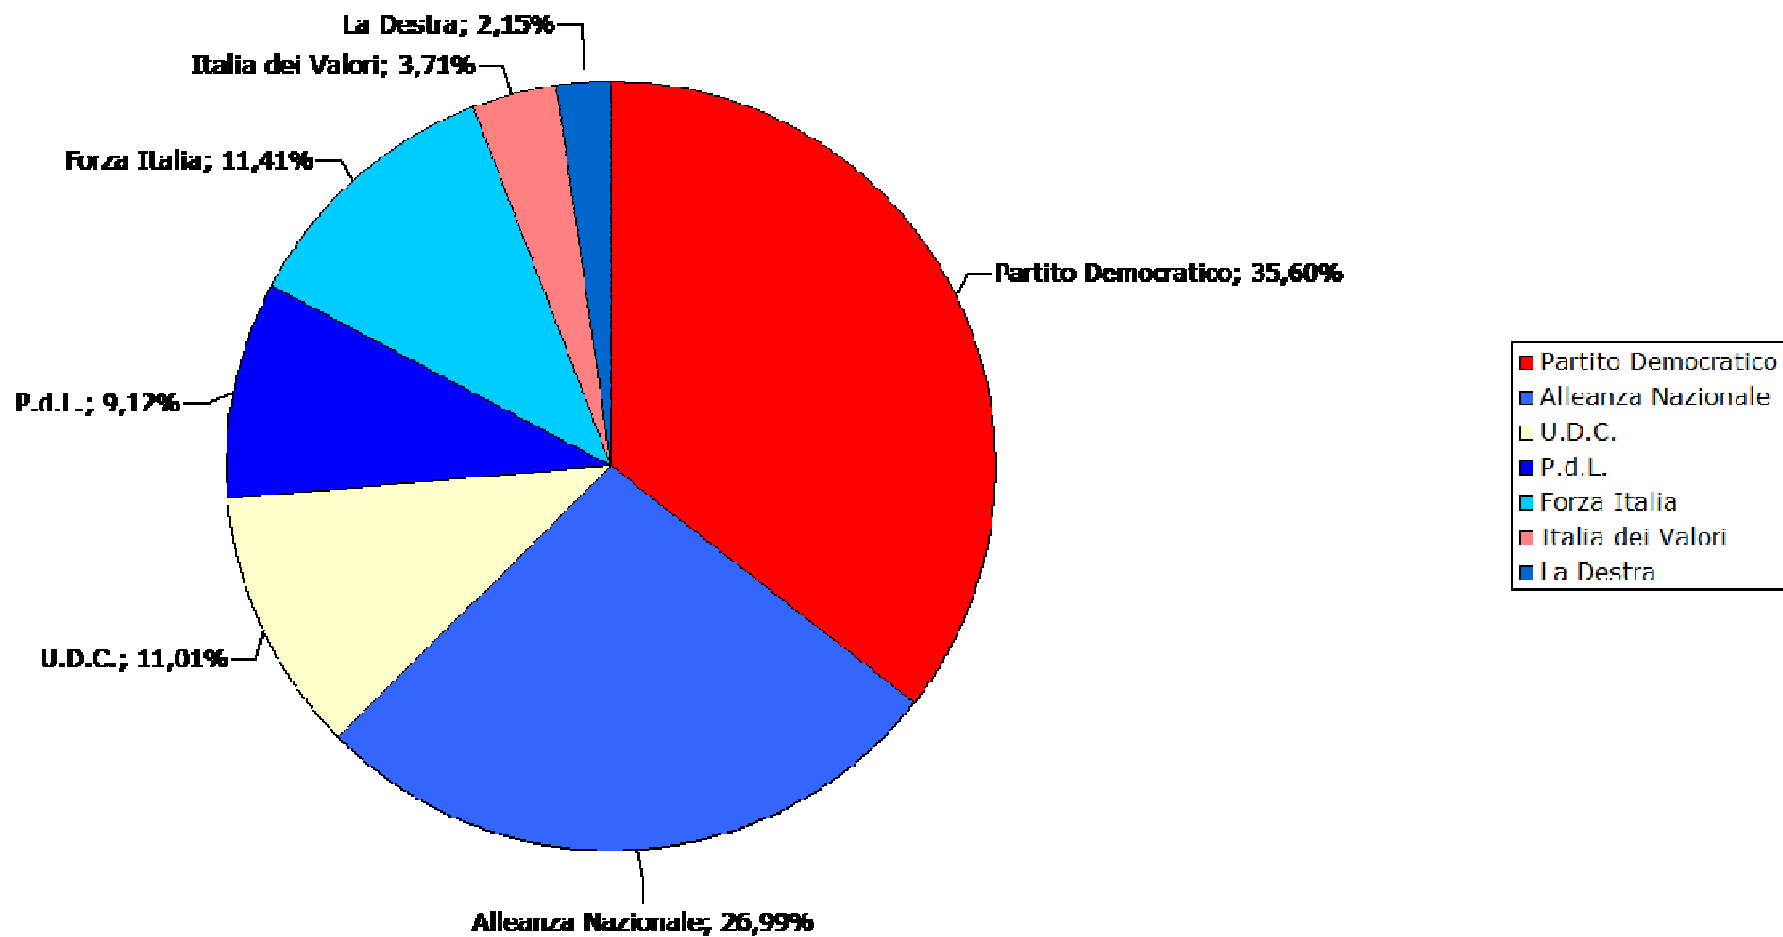

# RAI 3 TG REGIONALE MARCHE

periodo dal 22 febbraio al 16 marzo 2008

# TVCM TG REGIONALE MARCHE

periodo dal 22 febbraio al 16 marzo 2008

# TVRS TG REGIONALE MARCHE

periodo dal 22 febbraio al 16 marzo

# TELEADRIATICA TG REGIONALE MARCHE

periodo dal 22 febbraio al 16 marzo 2008