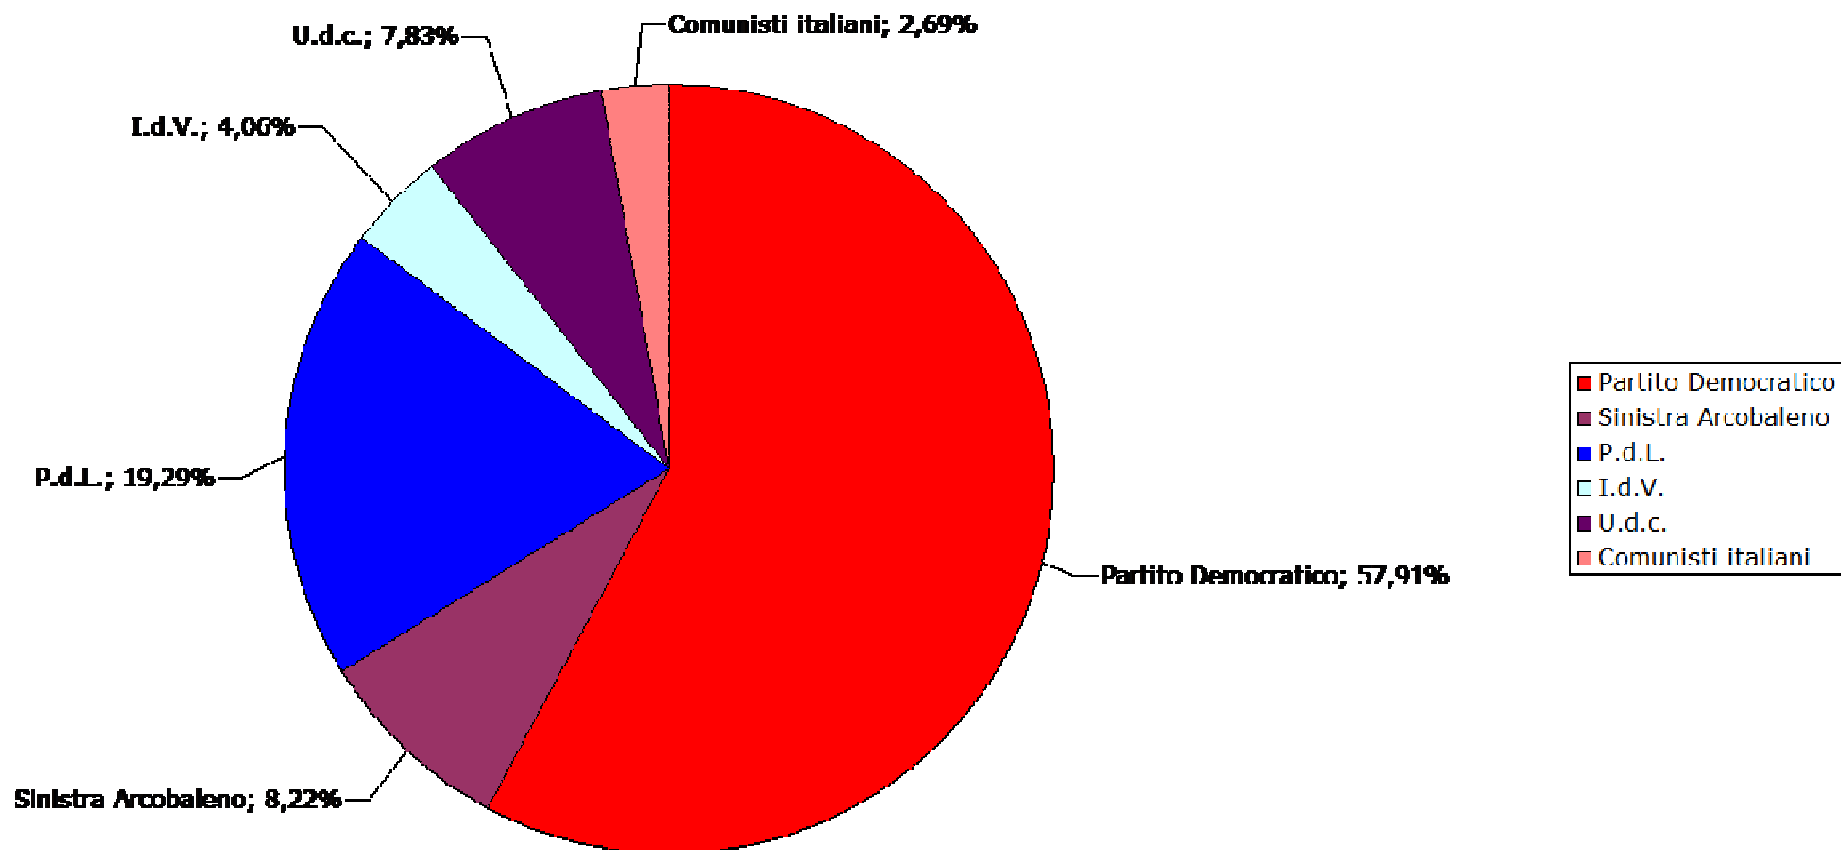

# RAI 3 TG REGIONALE MARCHE

periodo dal 22 febbraio al 16 marzo 2008

# TVCM TG REGIONALE MARCHE

periodo dal 22 febbraio al 16 marzo 2008

# TVRS TG REGIONALE MARCHE

periodo dal 22 febbraio al 16 marzo

# TELEADRIATICA TG REGIONALE MARCHE

periodo dal 22 febbraio al 16 marzo 2008