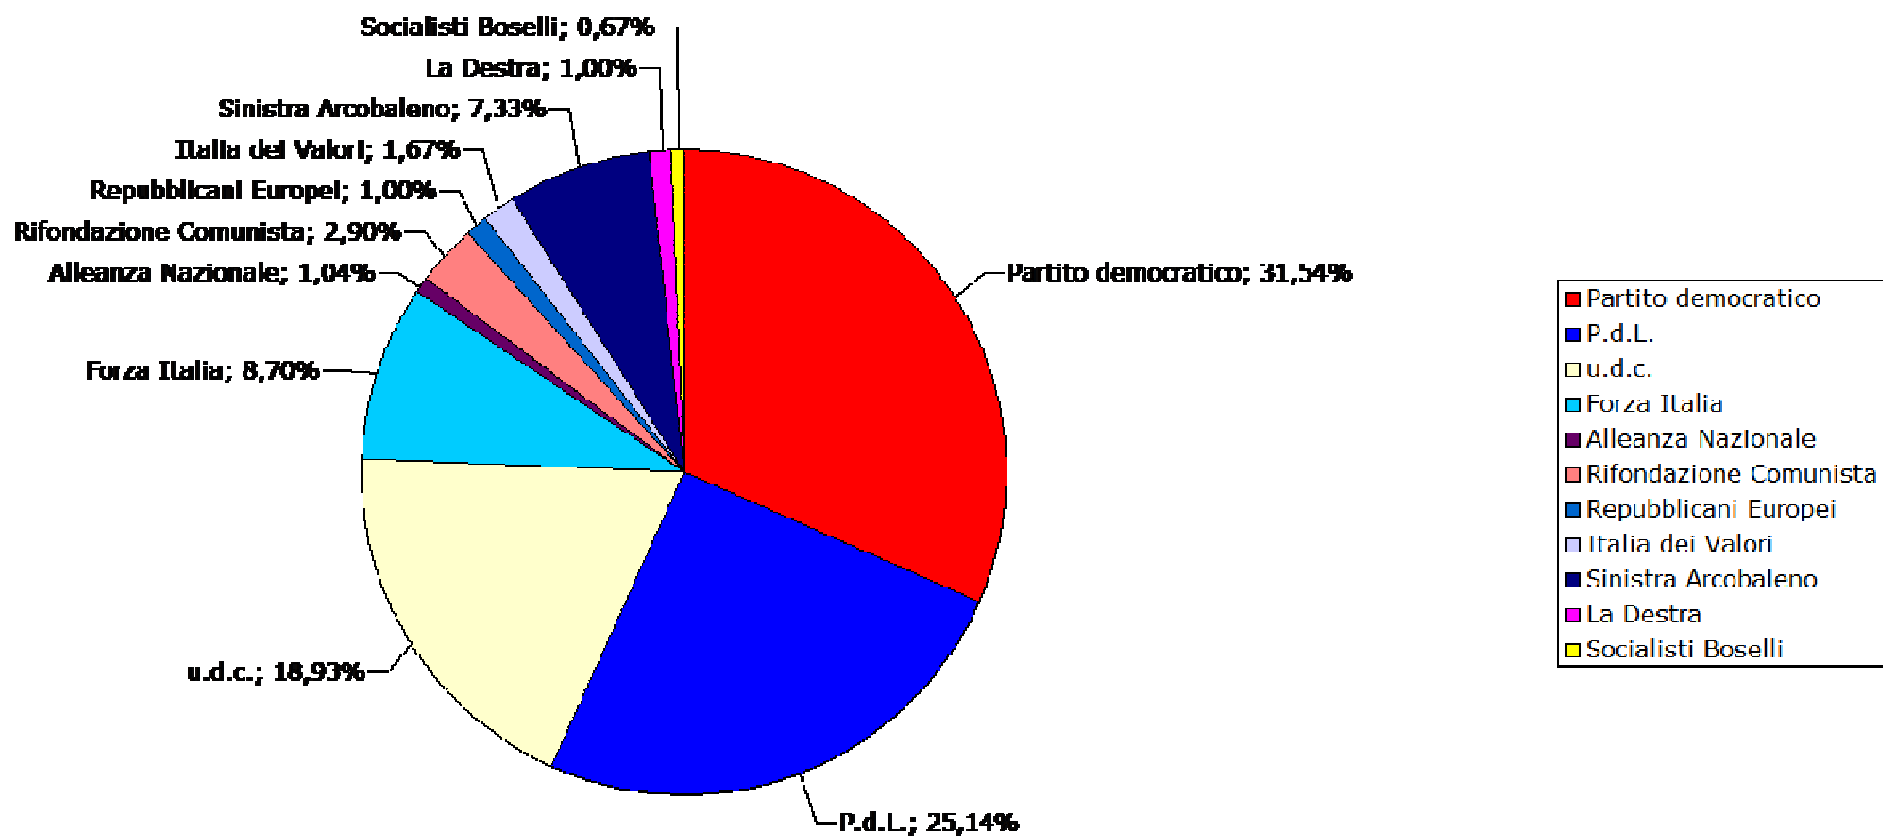

# RAI 3 TG REGIONALE MARCHE

periodo dal 22 febbraio al 16 marzo 2008

# TVCM TG REGIONALE MARCHE

periodo dal 22 febbraio al 16 marzo 2008

# TVRS TG REGIONALE MARCHE

periodo dal 22 febbraio al 16 marzo